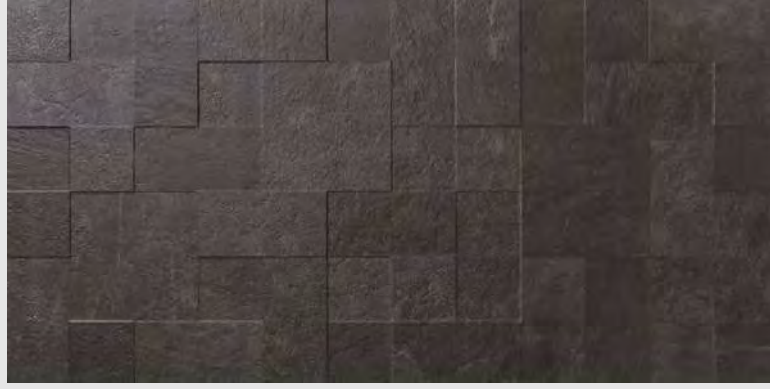

MATE

45 x 90

LAVA MOSAIC GRAPHITE