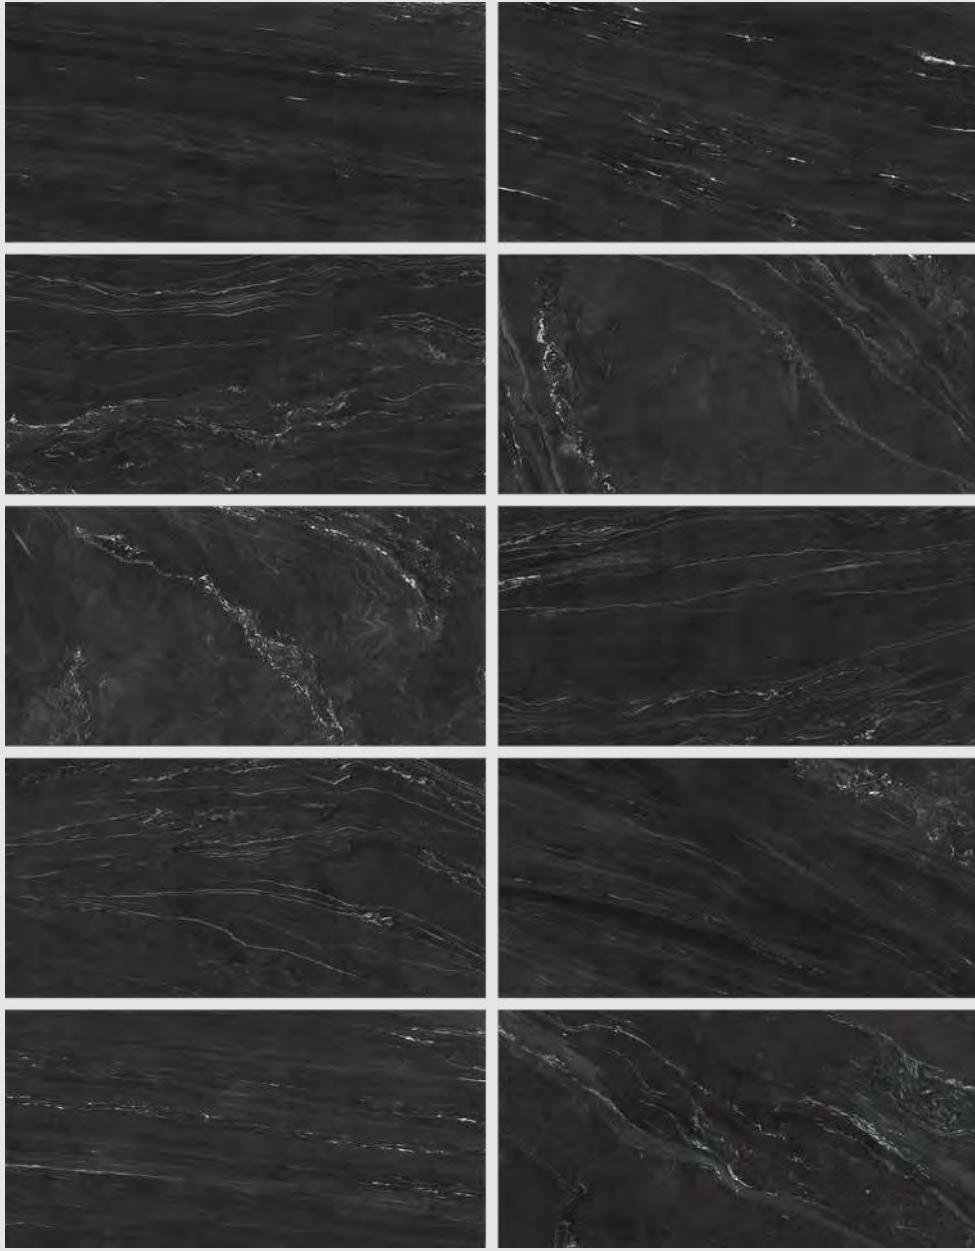

# FJORD CREEK

80 x 160

MATE