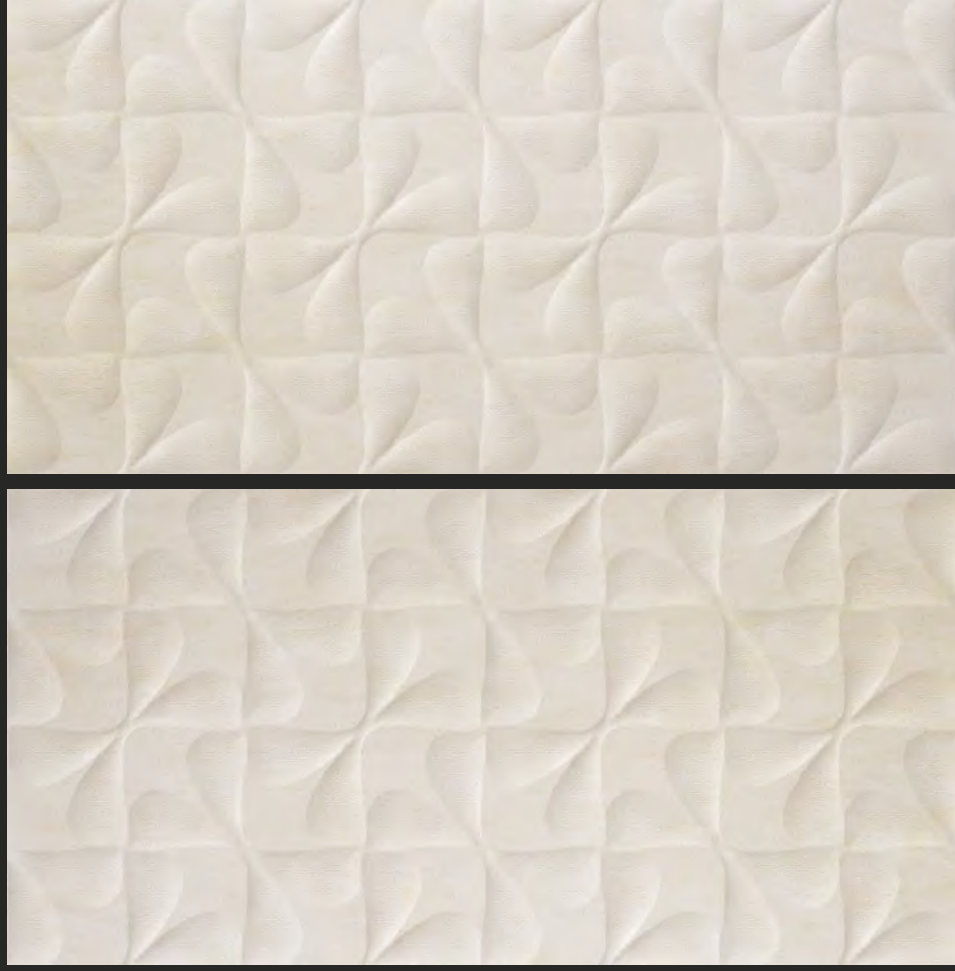

# LITHOS IVORY

MATE 45 x 90

METROS POR CAJA / 1.22  
KILOS POR CAJA / 29  
PIEZAS POR CAJA / 3  
CARAS / 1  
CUERPO / PORCELÁNICO

MATE

45 x 90

**CARVED** **IVORY**